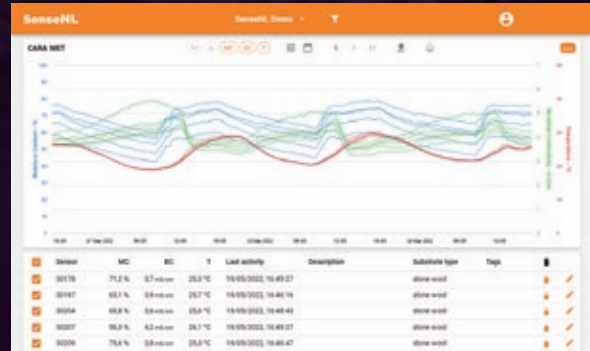

CARA MET WORTELZONE SENSOR

UNLOCK YOUR POTENTIAL

100% draadloos

Hoge nauwkeurigheid in de EC range van 0-12

Koppelingen met toonaangevende gegevensplatformen en klimaatcomputers

To measure accurately is to really know

BETTER INSIGHTS → YIELD → ROI

Voor een optimale watergift in de kas, is het van cruciaal belang om te weten wat er in de wortelzone gebeurt. De draadloze CARA MET-sensoren van SenseNL bieden dat inzicht. Door beter, nauwkeuriger en betrouwbaarder te meten in de substraatmat kunnen telers hun watermanagement optimaliseren en hun productie en kwaliteit sterk verhogen.

Wat zich allemaal exact afspeelt in de wortelzone van een plant is voor velen nog altijd een raadsel. Toch is het essentieel om als teler te weten wat er in het substraat of de bodem gebeurt. Aan de hand van gedetailleerde en betrouwbare data over EC, watergehalte en temperatuur kan de irrigatie- en bemestingsstrategie worden geoptimaliseerd en kan het gewas naar een hoger niveau worden getild. De CARA MET cube is geschikt voor steenwol bloksubstraten op irrigatietafels of (betonnen) vloeren met een eb-en-vloedsysteem en biedt telers een beter, nauwkeuriger en betrouwbaarder inzicht in de wortelzone. Want meten is weten. Maar nauwkeurig meten is écht weten.

In combinatie met de MySenseNL webapplicatie kan men altijd en overal inzicht krijgen in de teelt en de productiekwaliteit naar een hoger niveau tillen.

Algemene specificaties*

| | |
|-------------------------|--|
| Meetvolume: | ±100 cm ³ |
| Meetbereik MC: | 0.0–1.0 m ³ /m ³ |
| Meetbereik EC: | 0–12 mS/cm |
| Meetbereik temperatuur: | 0–50 °C |
| Communicatiebereik: | ±50 m |
| Data upload interval: | 5 minuten (default) |
| Batterijduur: | Ca. 8 maanden |
| Beschermingsgraad: | IP67 |